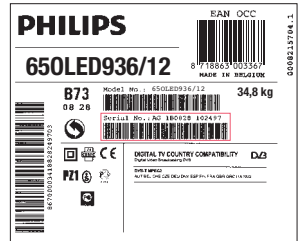

Zo doet u mee: koop een Philips actiemodel.

Ga naar www.philips.be/acties naar de actie: Cashback Lente 2022 en volg de stappen. Houd uw aankoopbewijs en de streepjescode uit de doos en uw bankrekeningnummer bij de hand. U ontvangt per e-mail een bevestiging die u moet uitprinten en samen met een kopie van het aankoopbewijs en de originele streepjescode (zie voorbeeld) uit de verpakking moet opsturen naar:

Philips TV
t.a.v. Cashback Lente 2022
Postbus 81
3900 Overpelt
België

De inzending wordt gecontroleerd en na goedkeuring wordt binnen zes weken de cashback op uw bankrekening gestort.

Voorbeeld streepjescode.
Knip of snijd deze uit de verpakking en stuur deze mee.

Actievoorwaarden

- Deze actie geldt alleen voor consumenten.
- Deze actie geldt alleen voor aankopen gedaan in België tijdens de actieperiode 11 april tot en met 30 juni 2022.
- Deze actie is alleen geldig bij de erkende Philips dealer. Zie www.philips.be/acties voor de deelnemende winkels.
- Deze actie geldt alleen op typenummers:
  € 500,-: 77OLED806/12, 65OLED986/12.
  € 200,-: 65OLED936/12, 65OLED856/12, 65OLED806/12.
  € 100,-: 55OLED936/12, 55OLED856/12, 55OLED806/12, 48OLED936/12, 48OLED806/12.
- Philips is niet verantwoordelijk voor de beschikbaarheid van de actieproducten op het verkooppunt.
- Voor deelname aan deze actie moet het product in de actieperiode zijn gekocht, gefactureerd én uitgeleverd.
- Afhandeling van de actie vindt plaats via www.philips.be/acties.
- Registreren kan tot en met 10 juli 2022.
- Per e-mailadres kan slechts 1x geregistreerd worden voor deze actie.
- De gevraagde documenten dienen uiterlijk 18 juli 2022 in ons bezit te zijn. Na deze datum kunnen ze niet meer behandeld worden.
- Onvolledige en/of onvoldoende gefrankeerde inzendingen worden niet geaccepteerd.
- Wij adviseren om de inzending aangetekend te versturen.
- Wij adviseren om het originele aankoopbewijs te bewaren.
- Philips behoudt zich het recht voor om deze actie te wijzigen.

Kijk voor meer informatie op www.philips.be/acties.
Of bel naar de consumentenlijn: 027/00 72 62.
Maandag t/m vrijdag van 08.00 - 20.00 uur en
zaterdag van 09.00 - 18.00 uur.